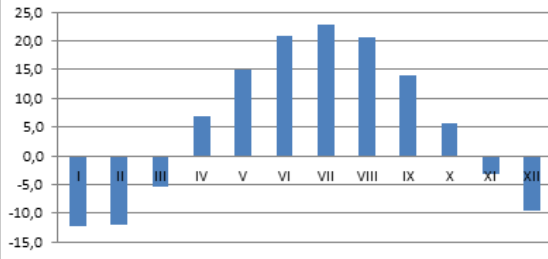

Осреденные значение за 30 лет

Средняя месячная температура воздуха, °С
г. Актобе