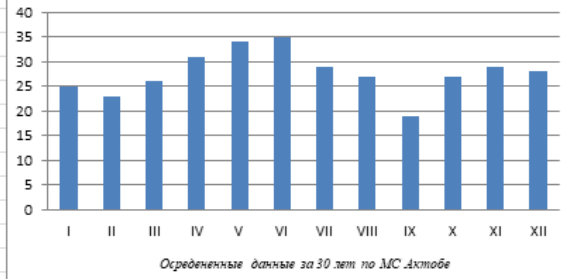

Среднее месячное количество осадков, мм
г. Актобе